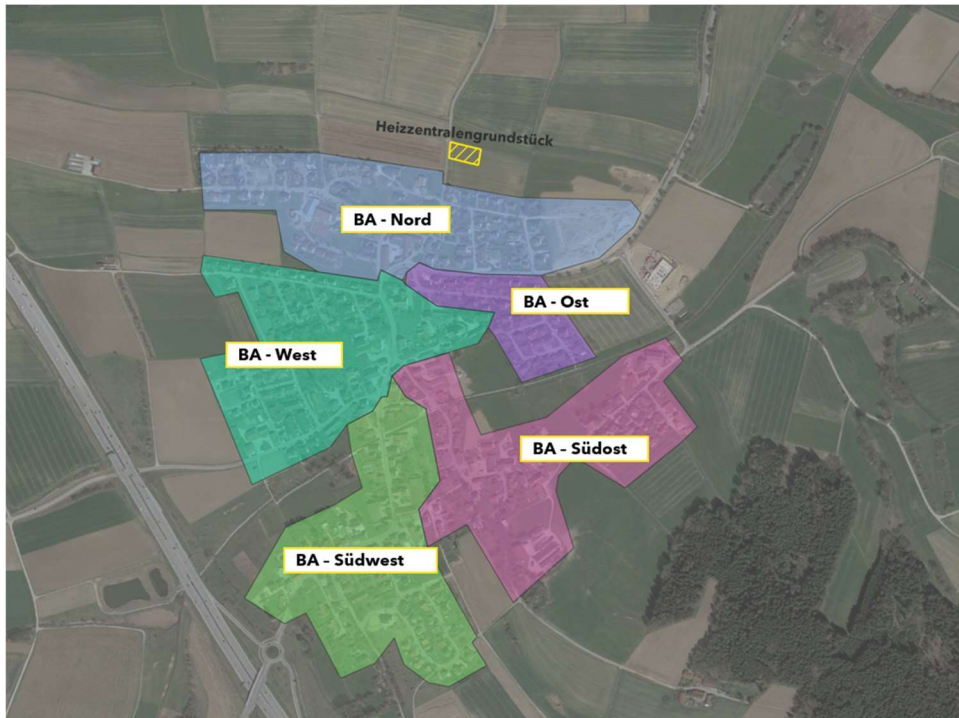

Aktuelle Planung der Bauabschnitte des Adelzhausener Wärmenetzes